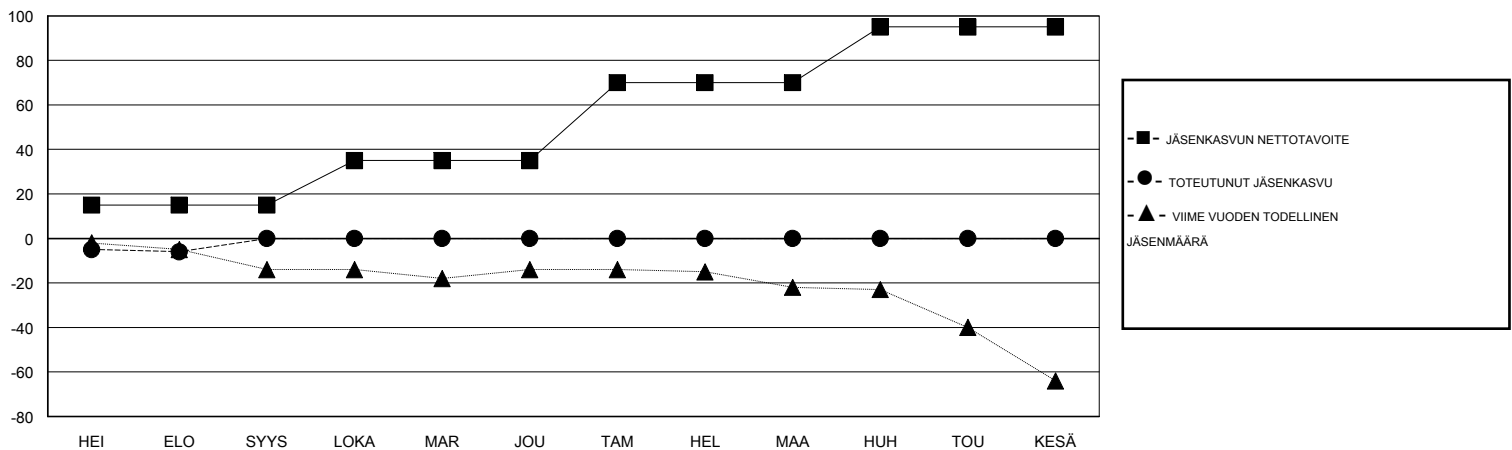

MONTHLY MEMBERSHIP PROGRESS REPORT

District 107 F

Results as of: 8/31/2019

GMT:

SIJAINI FINLAND

GMT VAALIPIIRI

Klubit				jäsenä			
TULOKSET 2019-2020				TULOKSET 2019-2020			
NELJÄNNES	UUDEN KLUBIN TAVOITE	UUDET KLUBIT	LOPETETUT KLUBIT	NELJÄNNES	JÄSENKASVUN NETTOTAVOITE	TOTEUTUNUT JÄSENKASVU	POISTETUT JÄSENET (mukaan lukien siirrot)
HEI/ELO/SYYS	0	0	0	HEI/ELO/SYYS	15	0	6
LOKA/MAR/JOU	0	0	0	LOKA/MAR/JOU	20	0	0
TAM/HEL/MAA	0	0	0	TAM/HEL/MAA	35	0	0
HUH/TOU/KESÄ	1	0	0	HUH/TOU/KESÄ	25	0	0

TAVOITTEET JA UUDET KLUBIT, KUMULATIIVINEN

TAVOITTEET JA JÄSENET, KUMULATIIVINEN

LAKKAUTETUT KLUBIT: 0

0 CLUBS OF 63 LISÄNNYT YHDEN TAI USEAMMAN UUTTA JÄSENTÄ

SUKUPUOLIJAKAUMA

MIES 1,283 (82.35%)
NAINEN 275 (17.65%)