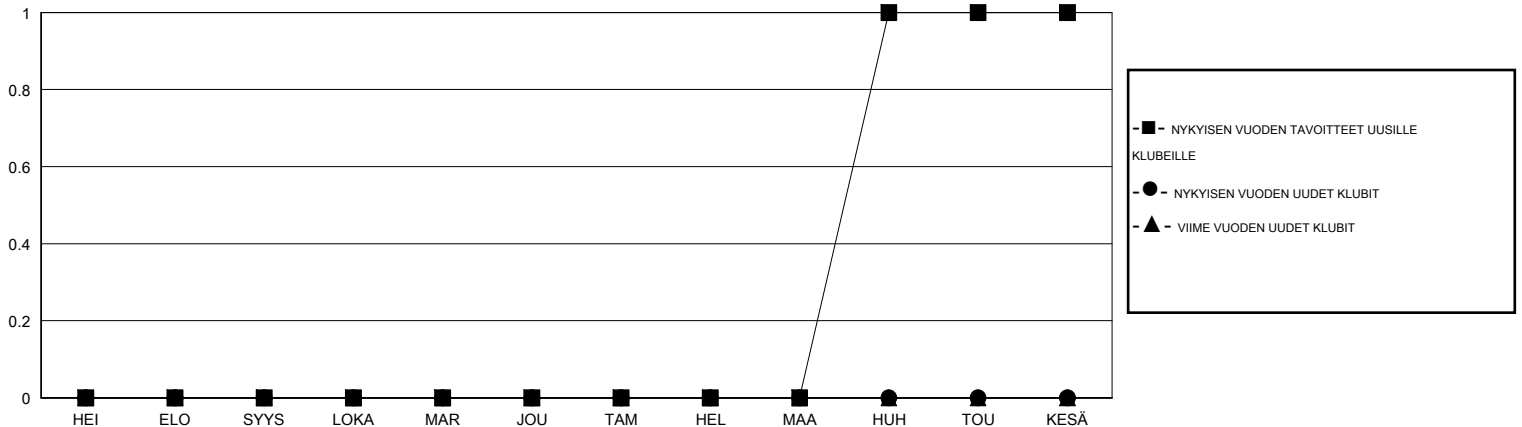

MONTHLY MEMBERSHIP PROGRESS REPORT

District 107 F

Results as of: 8/31/2019

GMT:

SIJAINI FINLAND

GMT VAALIPIIRI

Klubit				jäsenä			
TULOKSET 2019-2020				TULOKSET 2019-2020			
NELJÄNNES	UUDEN KLUBIN TAVOITE	UUDET KLUBIT	LOPETETUT KLUBIT	NELJÄNNES	JÄSENKASVUN NETTOTAVOITE	TOTEUTUNUT JÄSENKASVU	POISTETUT JÄSENET (mukaan lukien siirrot)
HEI/ELO/SYYS	0	0	0	HEI/ELO/SYYS	15	0	6
LOKA/MAR/JOU	0	0	0	LOKA/MAR/JOU	20	0	0
TAM/HEL/MAA	0	0	0	TAM/HEL/MAA	35	0	0
HUH/TOU/KESÄ	1	0	0	HUH/TOU/KESÄ	25	0	0

TAVOITTEET JA UUDET KLUBIT, KUMULATIIVINEN

TAVOITTEET JA JÄSENET, KUMULATIIVINEN

LAKKAUTETUT KLUBIT: 0

0 CLUBS OF 63 LISÄNNYT YHDEN TAI USEAMMAN UUTTA JÄSENTÄ

SUKUPUOLIJAKAUMA

MIES 1,283 (82.35%)
NAINEN 275 (17.65%)